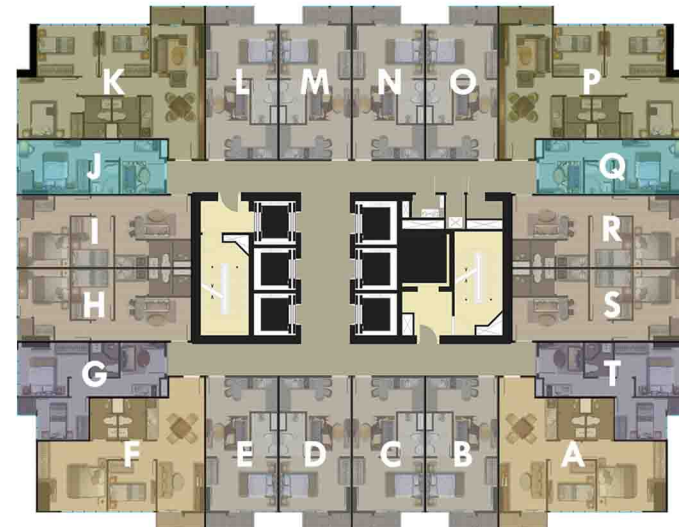

# SUITE SITE PLAN

- L** MERSEY PARC SUITE
- M** CORONA PARC SUITE
- N** VICTORIA PARC SUITE
- O** COLVILLE PARC SUITE

# VICTORIA PARC SUITE

**B & G**  
**1BR A**  
**34 sqm**

**C, F, N, & Q**  
**1BR B**  
**36 sqm**

**L & S**  
**3 BR**  
**71 sqm**

**I & V**  
**2BR C**  
**51 sqm**

# CORONA PARC SUITE

**J & Q**  
**1 BR B**  
**32 sqm**

**A & F**  
**2 BR A**  
**71 sqm**

**H, I, R, & S**  
**2 BR B**  
**49 sqm**

# CORONA PARC SUITE

**G & T**  
**2 BR C**  
**42 sqm**

**B, C, D, E,**  
**L, M, N, & O**  
**1 BR A**  
**41 sqm**

**K & P**  
**3 BR**  
**86 sqm**