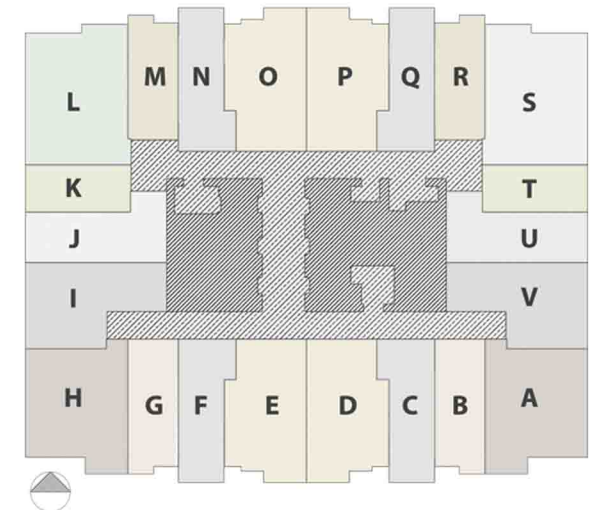

# SUITE SITE PLAN

- L** MERSEY PARC SUITE
- M** CORONA PARC SUITE
- N** VICTORIA PARC SUITE
- O** COLVILLE PARC SUITE

# VICTORIA PARC SUITE

**B & G**  
**1BR A**  
**34 sqm**

**C, F, N, & Q**  
**1BR B**  
**36 sqm**

**L & S**  
**3 BR**  
**71 sqm**

**I & V**  
**2BR C**  
**51 sqm**

# VICTORIA PARC SUITE

**A & H**  
2 BR A  
61 sqm

**M & R**  
Studio B  
31 sqm

**D, E, O, & P**  
2 BR B  
55 sqm

**U & J**  
1 BR C  
40 sqm

**K & T**  
Studio A  
25 sqm

# CORONA PARC SUITE

**J & Q**  
**1 BR B**  
**32 sqm**

**A & F**  
**2 BR A**  
**71 sqm**

**H, I, R, & S**  
**2 BR B**  
**49 sqm**