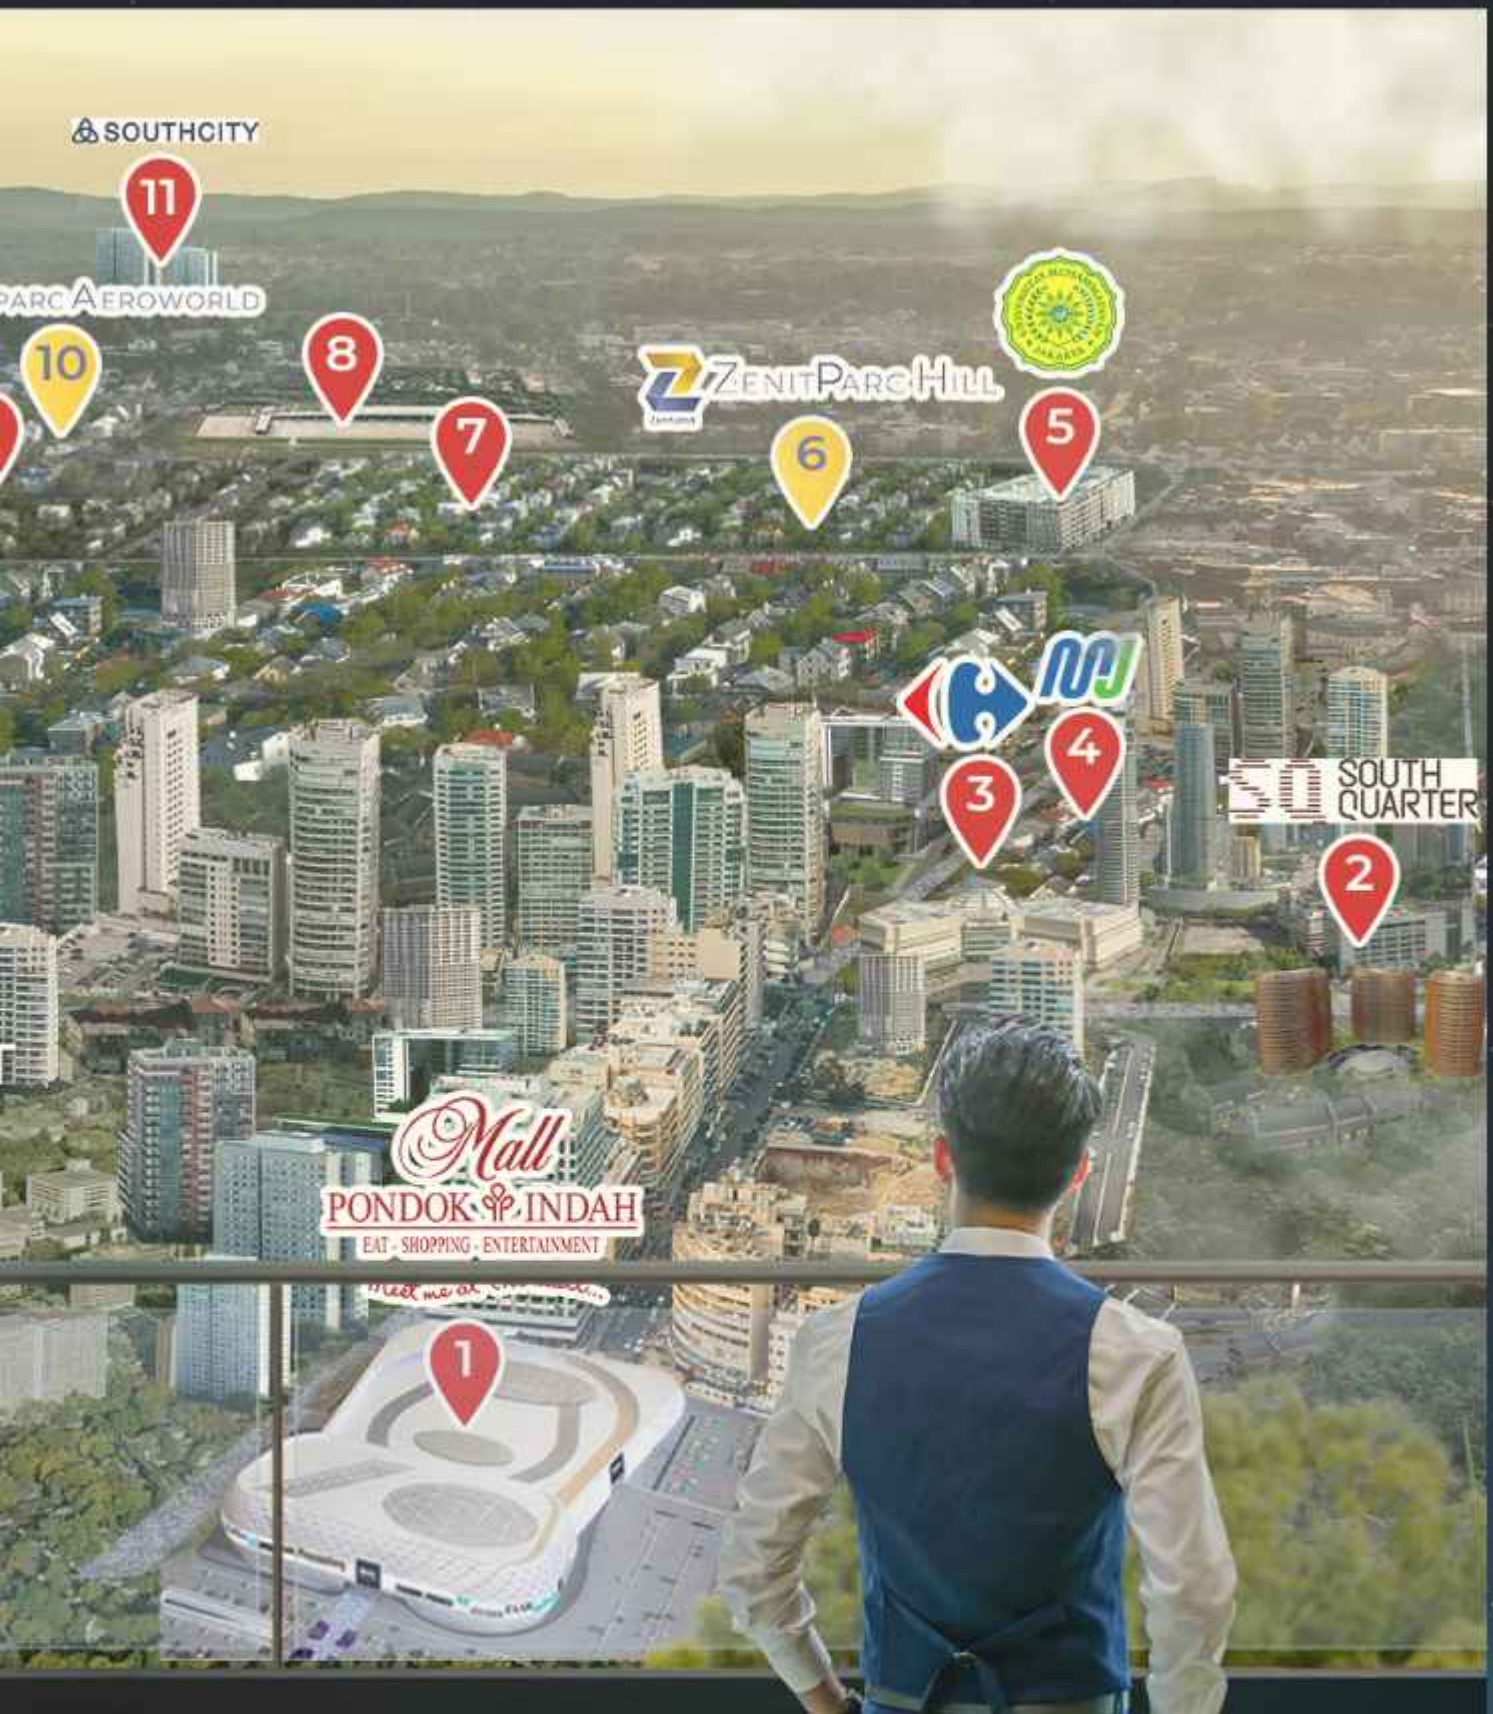

### SURROUNDING

1. Pondok Indah Mall
2. South Quarter
3. Carrefour
4. MRT LEBAK BULUS
5. UMJ
6. Zenitparc Hill
7. Jakarta Multicultural School

8. Bandara PD. Cabe
9. SMP-SMA Labschool
10. Zenitparc Aeroworld
11. Southcity
12. Padang Golf
13. Zenitparc Golf
14. Mall Cinere
15. Mall Citos

# MASTER PLAN

Berikut ini adalah gambaran dari masterplan kawasan hunian yang akan anda huni.